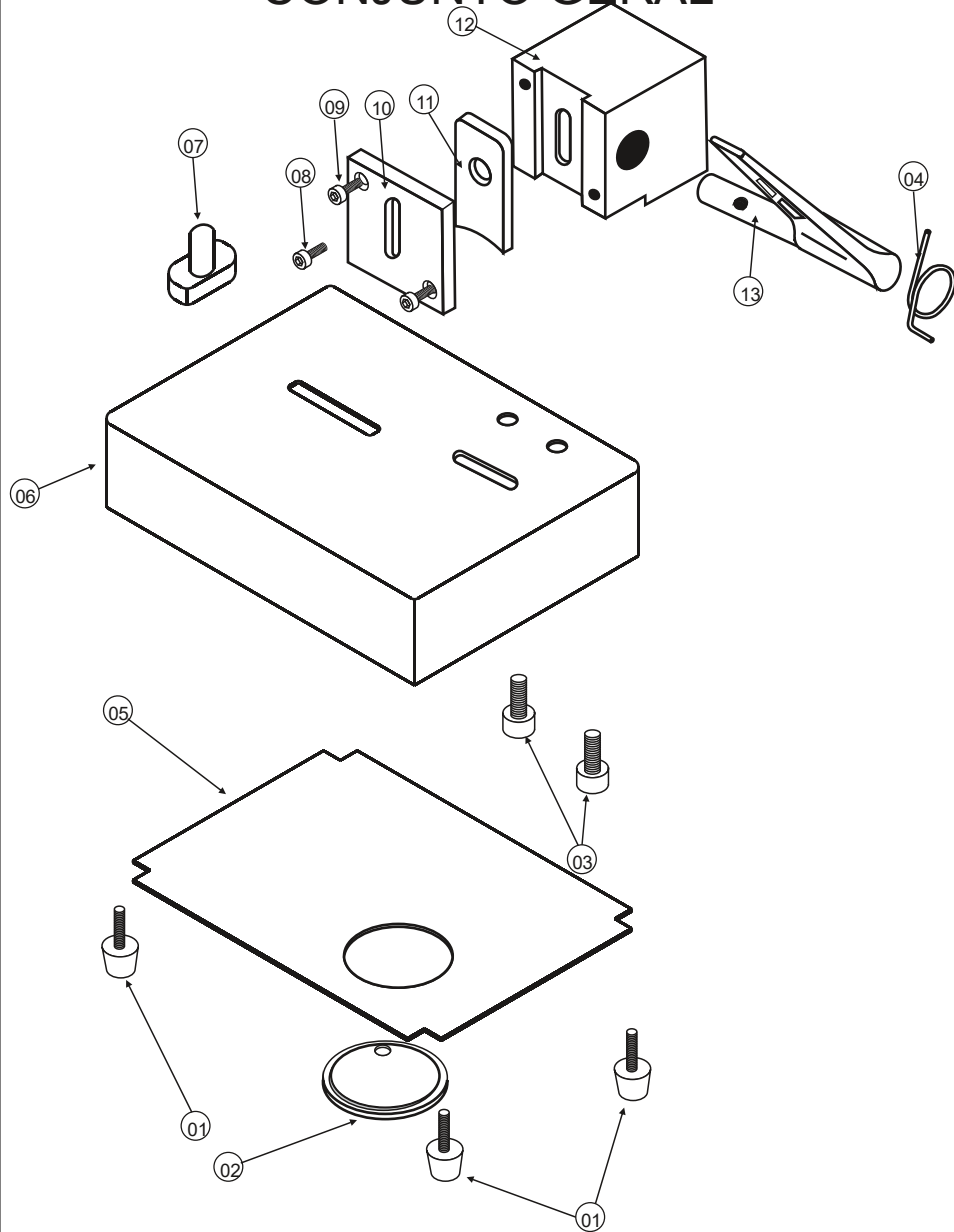

Dados Técnicos

Dimensões: comprimento, largura, altura.

Máquina: 15 x 11,5 x 11,5 cm

Peso Líquido: 1kg

Dimensão do furo ovóide: 14,5 x 3 mm

GARANTIA

Este equipamento foi fabricado dentro da mais moderna tecnologia, sendo um aparelho de fácil operação.

A LASSANE não arca com despesas de transporte.

Furador Ovóide

Manual de instruções

www.lassane.com.br

CONJUNTO GERAL

REF.	CÓD.	DESCRIÇÃO	QUANT.
01	02804	Pezinho de Borracha	04
02	02805	Vedador	01
03	02186	Parafuso allen c/ cabeça 1/4 x 1/2"	02
04	59005	Mola da Alavanca	01
05	08441	Tampa do Fundo	01
06	09869	Base	01
07	09631	Margeador	01
08	02191	Parafuso allen c/ cabeça 3/16" x 3/4"	01
09	02192	Parafuso allen c/ cabeça 3/16 x 3/8"	02
10	64489	Tampa do Mancal	01
11	03565	Faca	01
12	64488	Mancal	01
13	03567	Alavanca do furo ovoide	01